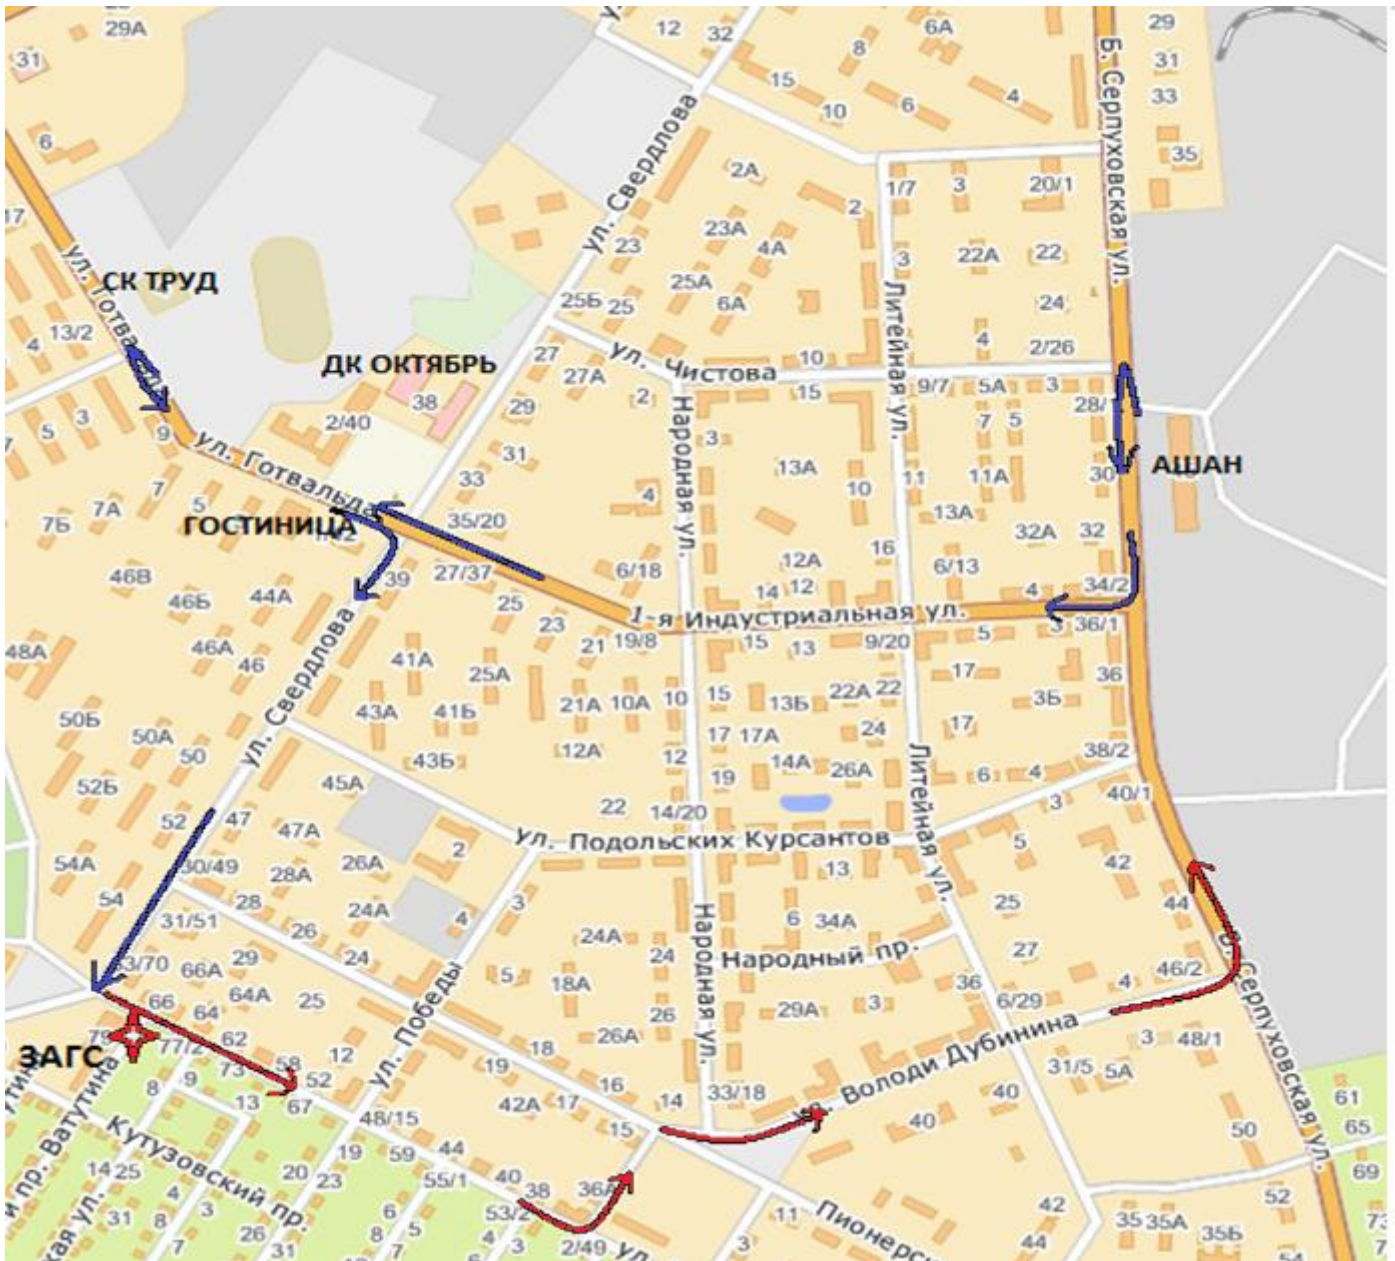

МАРШРУТ № 6

Утверждаю

Начальник ОГИБДД МУ МВД РФ «Подольское»

подполковник полиции

А.Н. Крючков

☆ - Начало движения

	Начало движения по маршруту
	Движение в обратном направлении