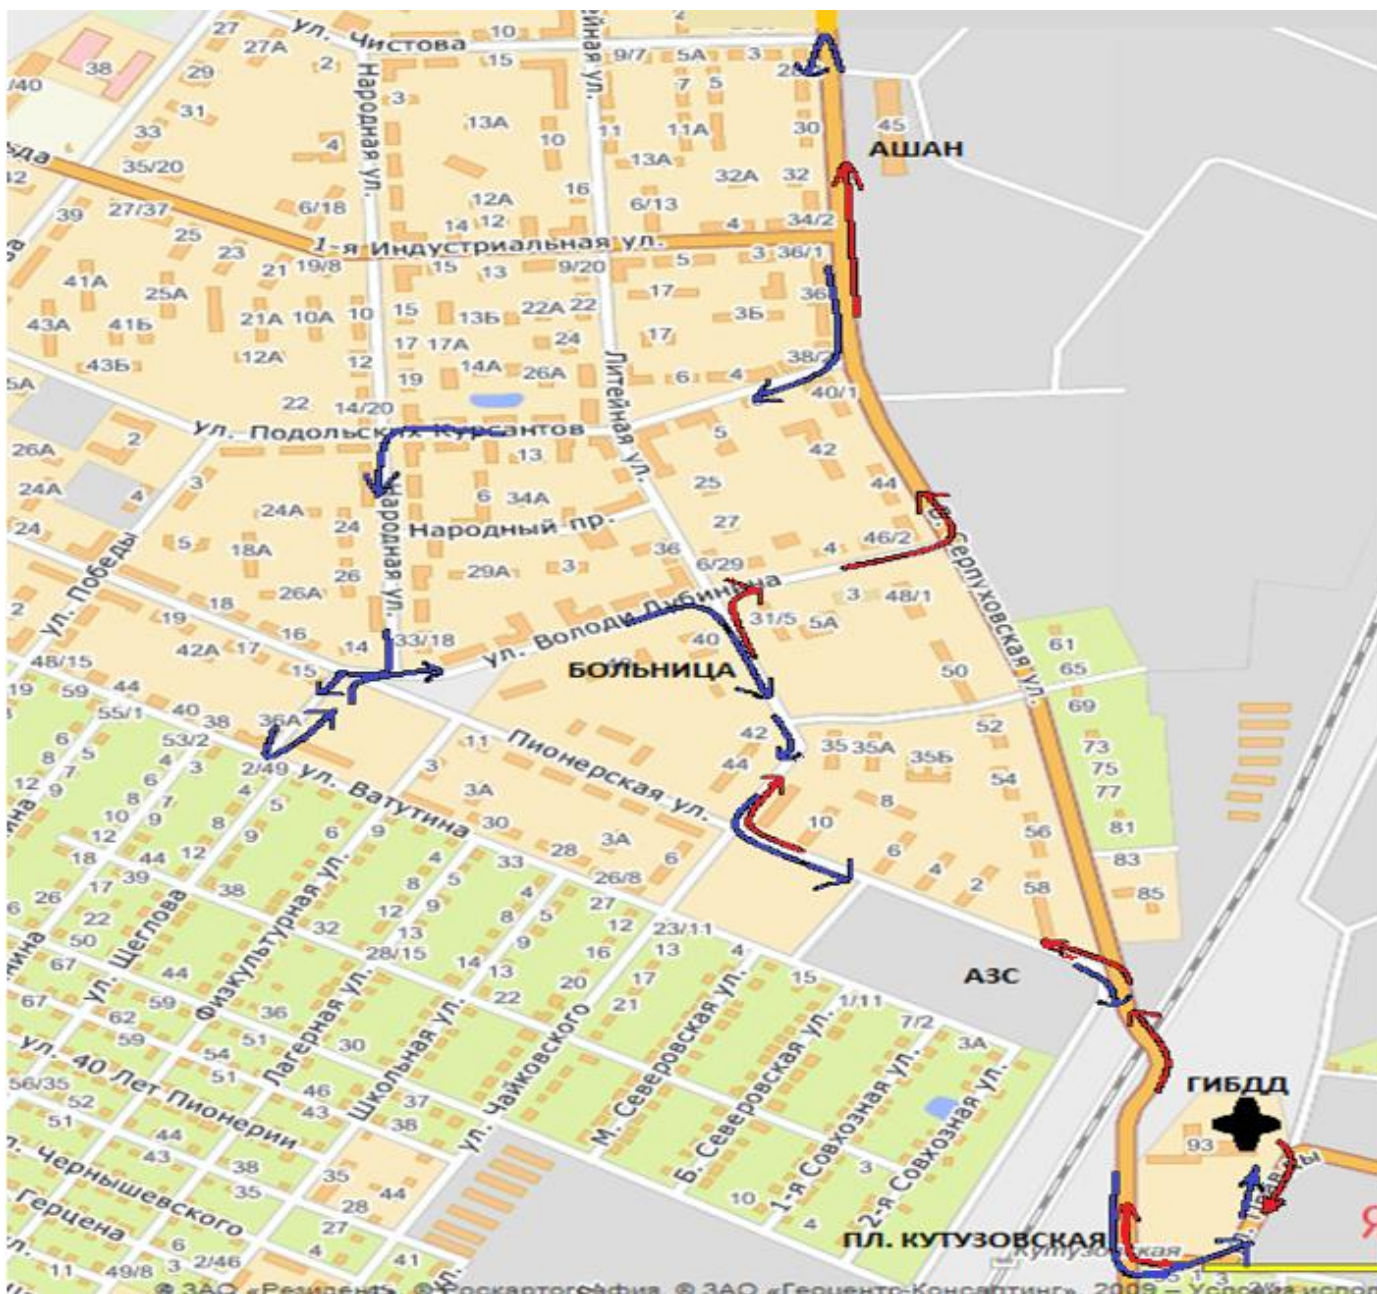

МАРШРУТ № 3

Утверждаю

Начальник ОГИБДД МУ МВД РФ «Подольское»

подполковник полиции

А.Н. Крючков

☆ - Начало движения

	Начало движения по маршруту
	Движение в обратном направлении