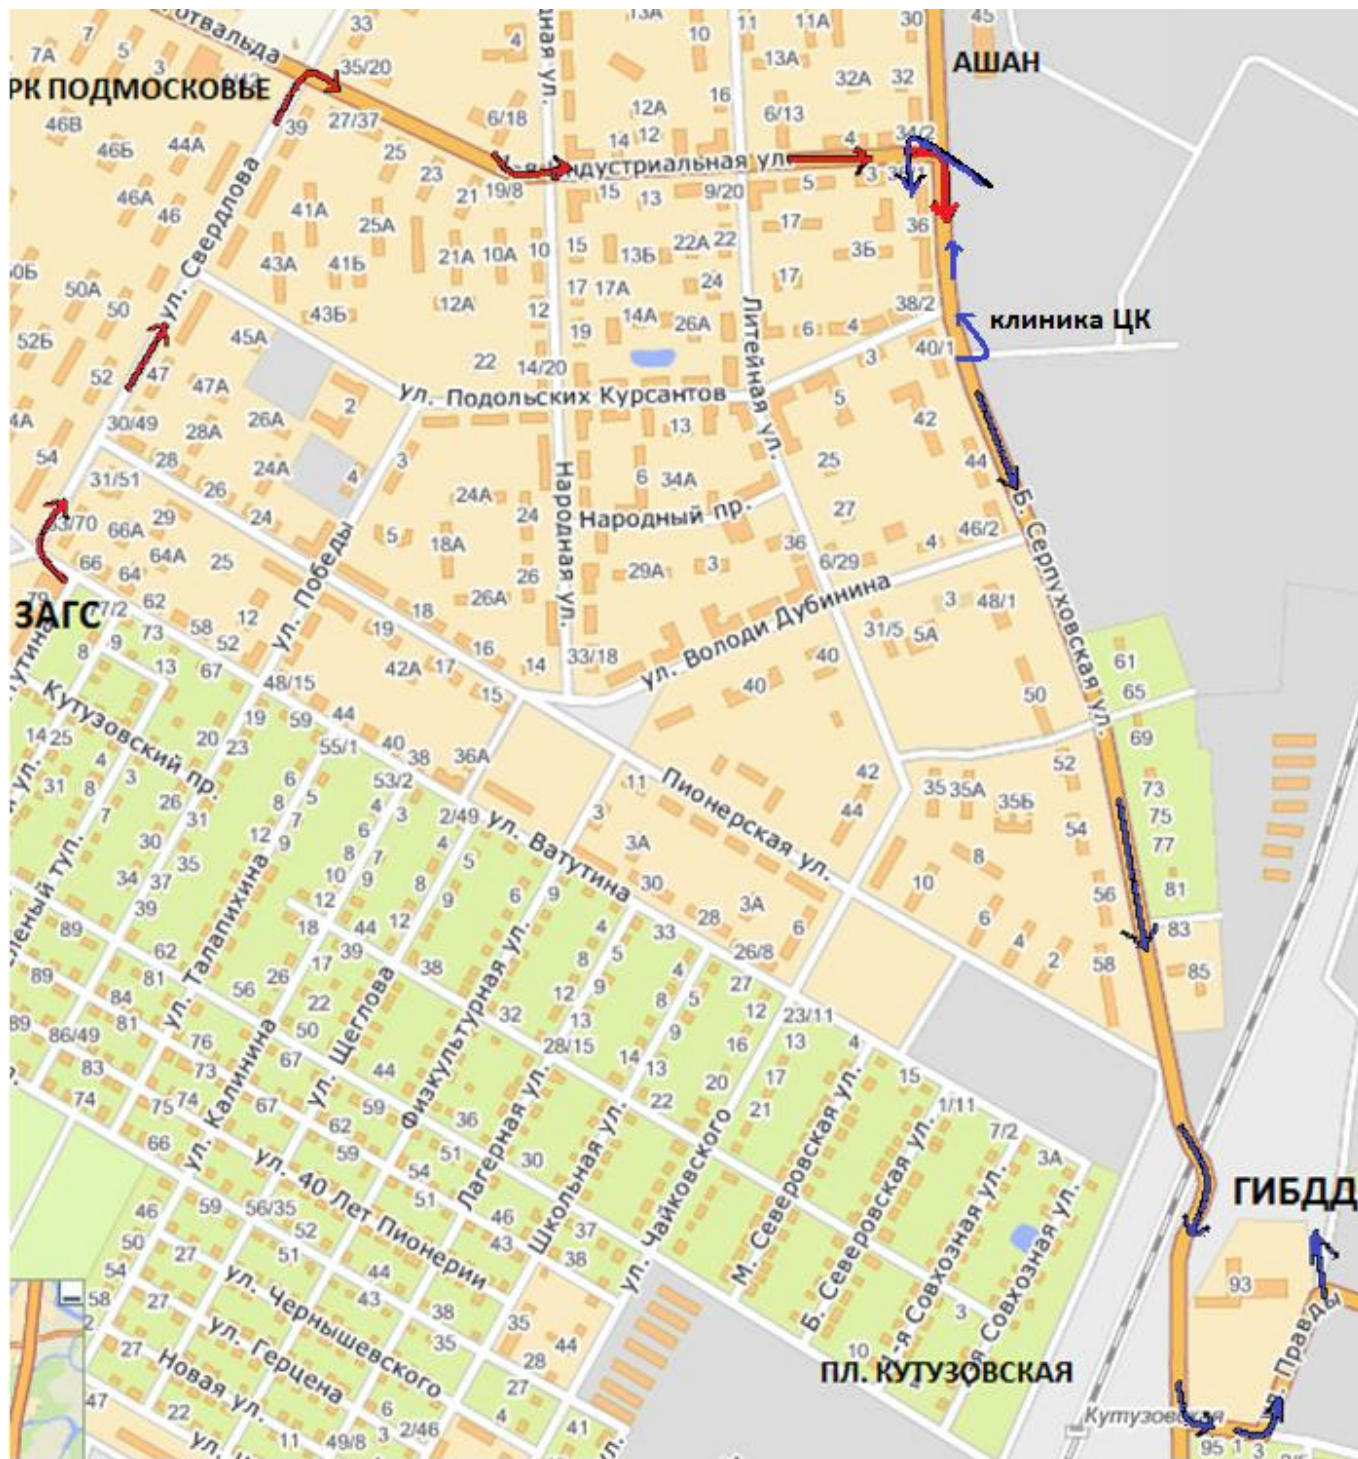

МАРШРУТ № 1

Утверждаю

Начальник ОГИБДД МУ МВД РФ «Подольское»

подполковник полиции

А.Н. Крючков

 Начало движения по маршруту

 Движение в обратном направлении

МАРШРУТ № 2